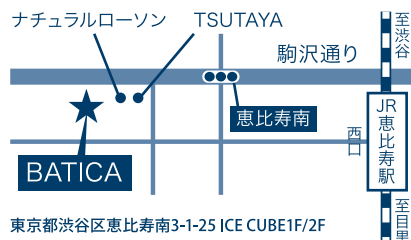

東京都渋谷区恵比寿南3-1-25 ICE CUBE1F/2F

<http://aozoracamp.com/>